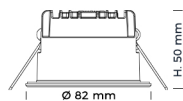

### Les + produits :

**Basse Luminance :**  
Réduction de l'éblouissement

**Faible encombrement :**  
Hauteur réduite à 50 mm

**CCT réglable :**  
2700K, 3000K ou 4000K

**IP65 et classe II :**

**Connectique automatique avec repiquage :**  
Facilité de Montage

**Installation simplifiée :**  
Pas de driver déporté  
Diamètre d'encastrement standard

**Dimmable :**  
Adapté pour la variation de lumière

Le spot REDA « Basse Luminance » réduit la sensation d'éblouissement grâce à sa source en retrait dans le luminaire.