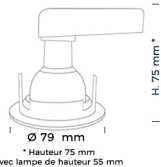

# MERCURE SLIM

FIXE  
INSTALLATION EN PLÉNUM

IP65

LED standard  
Culot GU10

Avec sa douille GU10 coudée, le spot MERCURE SLIM est la solution idéale pour une installation en plénum lorsque l'on dispose d'une hauteur d'encastrement réduite.

## Les + produits :

**Douille SLIM :**  
Hauteur réduite de 2 cm par rapport à une douille standard

**IP65 et classe II :**  
Utilisation en "Salle d'eau"

**Fixation lampe :**  
Lampe prise en étau (sans clips), ne peut pas se mettre en travers