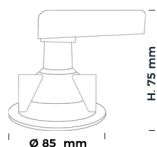

MERCURE PRO ISD

ADAPTÉ AUX ISOLANTS DÉROULÉS
PROTECTION PEINTURE INTÉGRÉE

Conforme
NF DTU 45.10

IP65

LED standard
Culot GU10

Le spot MERCURE PRO ISD est la solution idéale pour une installation sous isolant déroulé grâce à un système de fixation spécifique étudié pour supporter le poids de l'isolant.

Grâce à sa protection peinture intégrée, le spot MERCURE PRO ISD vous permettra d'installer le spot dans votre plafond avant de réaliser vos travaux de peinture. Cette étape une fois terminée, les collerettes s'installeront simplement par vissage « 1/4 de tour » sur le corps du spot.