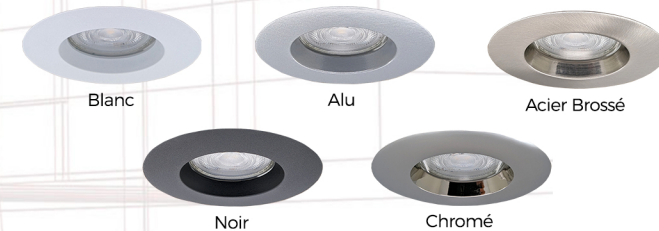

MERCURE PRO ISD

livré avec Lampe "Prêt à poser"

MERCURE PRO ISD LED 6w GU10 230V

	VERSION STANDARD LED 36°		VERSION DIMMABLE LED 36°		VERSION SWITCH CCT DIMMABLE	VERSION STEP CCT LED 38°
	3000 K	4000 K	3000 K	4000 K	3000/4000 K	3000/4000 K
Blanc	362741	362751	362721	362731	362821	362801
Alu	362742	362752	362722	362732	362822	362802
Acier Brossé	362743	362753	362723	362733	362823	362803
Noir	362746	362756	362726	362736	362826	362806
Chromé	362749	362759	362729	362739	362829	362809
LED livrée dans le Pack	029118	029119	029141	029142	550620	550610
Lm/Équivalence/Angle	550 Lm / 77w / 36°	580 Lm / 81w / 36°	550 Lm / 77w / 36°	580 Lm / 81w / 36°	480-510 Lm / 68-72w / 45°	490-510 Lm / 67-72w / 38°

BLANC NEUTRE
580Lm
36° 6W GU10
25 000 h

IRC 80
25 000 h L70
EN 62471
groupe 0

MERCURE PRO ISD LED 5w GU10 230V

	VERSION STANDARD LED 36°		VERSION DIMMABLE LED 36°	
	3000 K	4000 K	3000 K	4000 K
Blanc	362611	362621	362601	362701
Alu	362612	362622	362602	362702
Acier Brossé	362613	362623	362603	362703
Noir	362616	362626	362606	362706
Chromé	362619	362629	362609	362709
LED livrée dans le Pack	029114	029115	029132	029134
Lm/Équivalence/Angle	450 Lm / 64w / 36°	475 Lm / 67w / 36°	450 Lm / 64w / 36°	475 Lm / 67w / 36°

BLANC NEUTRE
475Lm
36° 6W GU10
25 000 h

IRC 80
25 000 h L70
EN 62471
groupe 0