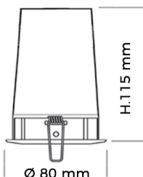

Conforme
NF DTU 45.11

LED standard
Culot GU10