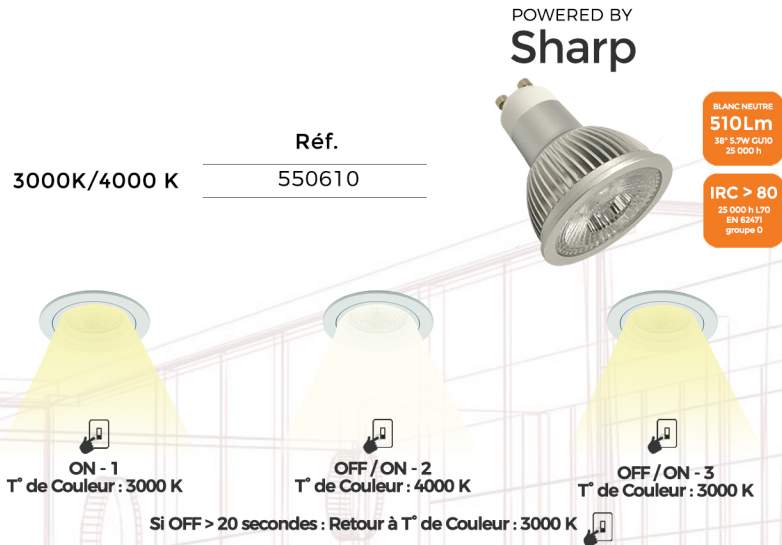

## Caractéristiques :

- Gamme professionnelle LED GU10 de haute performance
- Très longue durée de vie, jusqu'à 25.000 heures.
- Fonctionnalité COOLFIT - assure une protection contre la surchauffe

- Adapté aux luminaires fermés
- Facteur de puissance : 0,50 (non dim) / 0,70 (dim)
- Cycles d'allumage / extinction : > 100 000