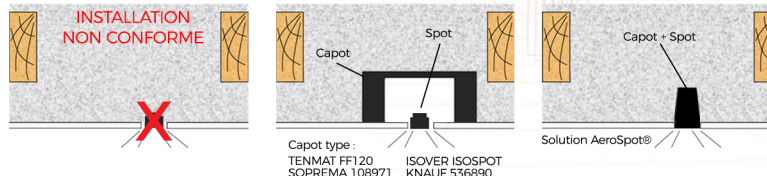

INSTALLATIONS CONFORMES NF DTU 45.11

Les + produits :

Basse Luminance :
Réduction de l'éblouissement

Capot :
Monté en usine
Conforme NF DTU 45.11

Douille GU10 Protect® :
Protection Incendie Optimale

IP65 et classe II :
Utilisation en "Salle d'eau"

Connectique automatique avec repiquage, Colletterie "1/4 de Tour" :
Facilité de Montage

Ressorts renforcés :
Meilleure tenue du spot
Meilleure étanchéité à l'air

Éco-Conception :

Lampe LED standard remplaçable par l'utilisateur final