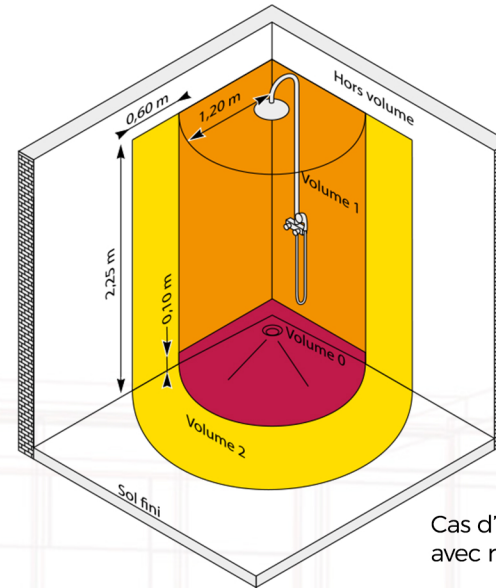

Cas d'une salle d'eau
avec receveur de douche

VOLUME 0

Sont autorisés les luminaires:

- -IPX7
- -de classe 3
- -alimentés en TBTS, limité à 12V en courant alternatif et 30V en courant continu.

VOLUME 1

Sont autorisés les luminaires:

- -IPX5
- -de classe 3
- -alimentés en TBTS, limité à 12V en courant alternatif et 30V en courant continu.

VOLUME 2

Sont autorisés les luminaires:

- -IPX5
- -de classe 2 (double isolation)
- -protégé par DDR 30mA