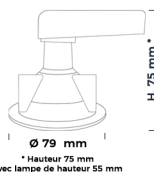

LED standard
Culot GU10