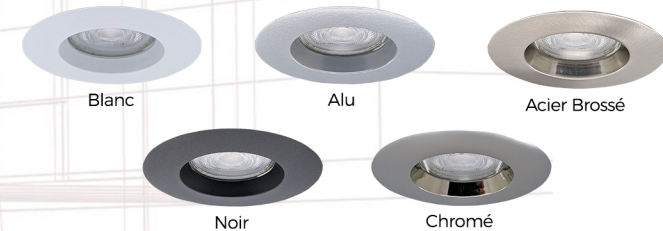

MERCURE PRO ISD

livré avec Lampe "Prêt à poser"

MERCURE PRO ISD LED 6w GU10 230V

	VERSION STANDARD LED 36°		VERSION DIMMABLE LED 36°		VERSION SWITCH CCT DIMMABLE	VERSION STEP CCT LED 38°
	3000 K	4000 K	3000 K	4000 K	3000/4000 K	3000/4000 K
Blanc	362741	362751	362721	362731	362821	362801
Alu	362742	362752	362722	362732	362822	362802
Acier Brossé	362743	362753	362723	362733	362823	362803
Noir	362746	362756	362726	362736	362826	362806
Chromé	362749	362759	362729	362739	362829	362809
LED livrée dans le Pack	029118	029119	029141	029142	550620	550610
Lm/Équivalence/Angle	550 Lm / 77w / 36°	580 Lm / 81w / 36°	550 Lm / 77w / 36°	580 Lm / 81w / 36°	480-510 Lm / 68-72w / 45°	490-510 Lm / 67-72w / 38°

BLANC NEUTRE
580Lm
36° 6W GU10
25 000 h

IRC 80
25 000 h L70
EN 62471
groupe 0

MERCURE PRO ISD LED 5w GU10 230V

	VERSION STANDARD LED 36°		VERSION DIMMABLE LED 36°	
	3000 K	4000 K	3000 K	4000 K
Blanc	362611	362621	362601	362701
Alu	362612	362622	362602	362702
Acier Brossé	362613	362623	362603	362703
Noir	362616	362626	362606	362706
Chromé	362619	362629	362609	362709
LED livrée dans le Pack	029114	029115	029132	029134
Lm/Équivalence/Angle	450 Lm / 64w / 36°	475 Lm / 67w / 36°	450 Lm / 64w / 36°	475 Lm / 67w / 36°

BLANC NEUTRE
475Lm
36° 6W GU10
25 000 h

IRC 80
25 000 h L70
EN 62471
groupe 0