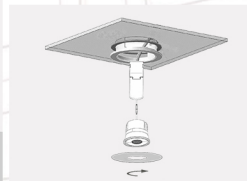

MERCURE PRO SLIM MAX

FIXE / PROTECTION PEINTURE INTEGREE
COLLERETTES AMOVIBLES

Les + produits :

Travaux de peinture simplifiés :
Protection peinture intégrée
Colerettes amovibles

Faible encombrement :
Module Led de taille
réduite à 43 mm

Driver bi-puissance :
6W ou 8W

CCT réglable :
2700K, 3000K ou 4000K

IP65 et classe III :
Utilisation en "Salle d'eau"
Volume 1

**Connectique automatique
avec repiquage :**
Facilité de Montage

Ressorts renforcés :
Meilleure tenue du spot,
Meilleure étanchéité à l'air

Éco-Conception :

Module LED / Driver remplaçable
par l'utilisateur final

INDICE DE RÉPARABILITÉ

Conforme
NF DTU 45.10

ISOLANT
déroulé

IP65

Module Led /
Driver remplaçable

Avec son module LED de taille réduite, le spot **MERCURE PRO SLIM MAX** est la solution idéale pour une installation en plénum ou sous isolant déroulé, lorsque l'on dispose d'une hauteur d'encastrement particulièrement réduite.

Grâce à sa protection peinture intégrée, il pourra être encastré dans le plafond avant de réaliser vos travaux de peinture. La colerette amovible pourra ensuite être installée par vissage « 1/4 de tour » sur le corps du spot.

MERCURE PRO SLIM MAX Module LED 6W/8W DIM CCT 2700K/3000K/4000K

Blanc	153271
Alu	153272
Acier Brossé	153273
Noir	153276
Chromé	153279
(6W)Lm/Équivalence/Angle	550-610 Lm / 74-84w / 60°
(8W)Lm/Équivalence/Angle	730-800 Lm / 97-110w / 60°

BLANC NEUTRE
800Lm
60° 8W

IRC 80
50 000 h L70
EN 62471
groupe 0