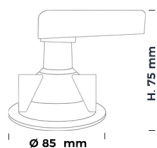

MERCURE PRO ISD

ADAPTÉ AUX ISOLANTS DÉROULÉS
PROTECTION PEINTURE INTÉGRÉE

Conforme
NF DTU 45.10

IP65

LED standard
Culot GU10

Le spot **MERCURE PRO ISD** est la solution idéale pour une installation sous isolant déroulé grâce à un système de fixation spécifique étudié pour supporter le poids de l'isolant.

Grâce à sa protection peinture intégrée, le spot **MERCURE PRO ISD** vous permettra d'installer le spot dans votre plafond avant de réaliser vos travaux de peinture. Cette étape une fois terminée, les collerettes s'installeront simplement par vissage « 1/4 de tour » sur le corps du spot.

Les + produits :

Collerettes Interchangeables :
5 Couleurs

Ressorts spécifiques :
Adaptés pour supporter le poids de l'isolant déroulé

Douille GU10 Protect® :
Protection Incendie Optimale

Ne nécessite pas l'emploi d'un écarteur de spot

IP65 et classe II :
Utilisation en "Salle d'eau"

Connectique Automatique avec repiquage.
Collerette "1/4 de Tour" :
Facilité de montage

Éco-Conception :

Lampe LED standard remplaçable par l'utilisateur final