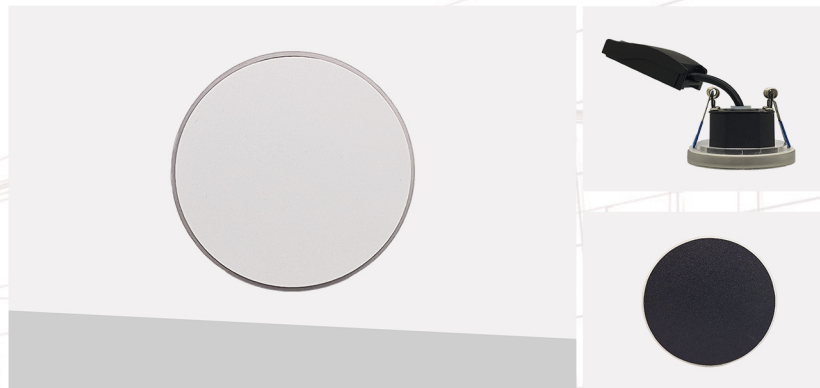

### Installation simplifiée :

Pas de Driver déporté  
Diamètre d'encastrement standard

Ø 67 mm

Pour un éclairage de balisage, d'ambiance, ou bien décoratif, le spot **BALI** s'adapte à différentes applications. Il mettra en valeur vos escaliers ou vos circulations intérieures.