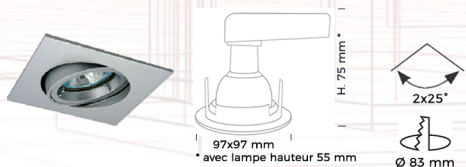

# MERCURE RIV

INSTALLATION EN EXTÉRIEUR  
SOUS FACE DE TOITURE

IP65

Ø 79 mm  
\* Hauteur 75 mm  
avec lampe de hauteur 55 mm

Ø 70 mm

LED standard  
Culot GU10

Le spot MERCURE RIV a été conçu avec son traitement spécifique "marin bord de mer" et son IP65 pour être installé en extérieur, en sous face de toiture ou planches de rives.