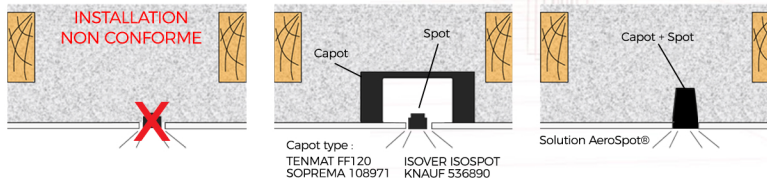

INSTALLATIONS CONFORMES NF DTU 45.11

Les + produits :

Capot :
Monté en usine
Conforme NF DTU 45.11

Douille GU10 Protect® :
Protection Incendie Optimale

IP65 et classe II :
Utilisation en "Salle d'eau"

Connectique automatique avec repiquage, Colerette "1/4 de Tour" :
Facilité de Montage

Ressorts renforcés :
Meilleure tenue du spot
Meilleure étanchéité à l'air

Éco-Conception :

Lampe LED standard remplaçable par l'utilisateur final

Outil Mercure :
Permet l'extraction du spot sans abimer le plafond