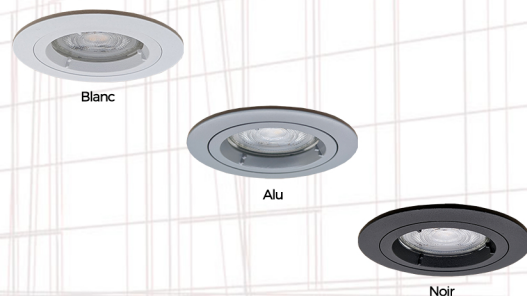

MERCURE RIV LED 5w GU10 230V

	3000 K	4000 K
Banc	151911	151921
Alu	151912	151922
Noir	151916	151926
LED livrée dans le Pack	029114	029115
Lm/Équivalence/Angle	450 Lm / 64w / 36°	475 Lm / 67w / 36°

BLANC NEUTRE
475Lm
36° 6W GU10
25 000 h

IRC 80
25 000 h L70
EN 62471
groupe 0

MERCURE RIV LED 6w GU10 230V

	3000 K	4000 K
Blanc	151941	151951
Alu	151942	151952
Noir	151946	151956
LED livrée dans le Pack	029118	029119
Lm/Équivalence/Angle	550 Lm / 77w / 36°	580 Lm / 81w / 36°

BLANC NEUTRE
580Lm
36° 6W GU10
25 000 h

IRC 80
25 000 h L70
EN 62471
groupe 0

MERCURE RIV LED 8w GU10 230V

	3000 K	4000 K
Blanc	150981	150991
Alu	150982	150992
Noir	150986	150996
LED livrée dans le Pack	550210	550211
Lm/Équivalence/Angle	620 Lm / 88w / 45°	640 Lm / 91w / 45°

BLANC NEUTRE
640Lm
45° 8W GU10
25 000 h

IRC 80
25 000 h L70
EN 62471
groupe 0