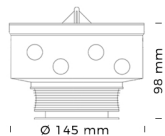

LED standard
Culot GU10