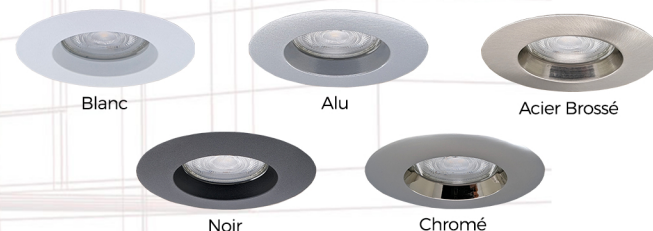

MERCURE PRO SLIM

Livré avec Lampe "Prêt à poser"

MERCURE PRO SLIM LED 6w GU10 230V

	VERSION STANDARD LED 36°		VERSION DIMMABLE LED 36°		VERSION SWITCH CCT DIMMABLE	VERSION STEP CCT LED 38°
	3000 K	4000 K	3000 K	4000 K	3000/4000 K	3000/4000 K
Blanc	157101	157141	157201	157241	157701	157501
Alu	157102	157142	157202	157242	157702	157502
Acier Brossé	157103	157143	157203	157243	157703	157503
Noir	157106	157146	157206	157246	157706	157506
Chromé	157109	157149	157209	157249	157709	157509
LED livrée dans le Pack	029118	029119	029141	029142	550620	550610
Lm/Équivalence/Angle	550 Lm / 77w / 36°	580 Lm / 81w / 36°	550 Lm / 77w / 36°	580 Lm / 81w / 36°	480-510 Lm / 68-72w / 45°	490-510 Lm / 67-72w / 38°

BLANC NEUTRE
580Lm
36° 6W GU10
25 000 h

IRC 80
25 000 h L70
EN 62471
groupe 0

MERCURE PRO SLIM LED 5w GU10 230V

	VERSION STANDARD LED 36°		VERSION DIMMABLE LED 36°	
	3000 K	4000 K	3000 K	4000 K
Blanc	157301	157341	157401	157441
Alu	157302	157342	157402	157442
Acier Brossé	157303	157343	157403	157443
Noir	157306	157346	157406	157446
Chromé	157309	157349	157409	157449
LED livrée dans le Pack	029114	029115	029132	029134
Lm/Équivalence/Angle	450 Lm / 64w / 36°	475 Lm / 67w / 36°	450 Lm / 64w / 36°	475 Lm / 67w / 36°

BLANC NEUTRE
475Lm
36° 5W GU10
25 000 h

IRC 80
25 000 h L70
EN 62471
groupe 0