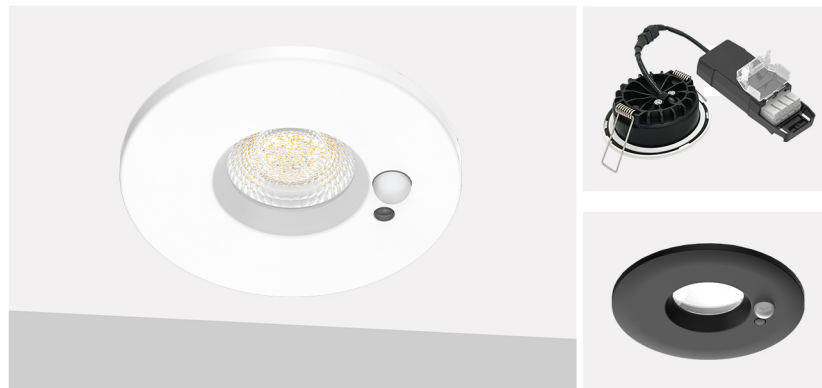

Grâce à son détecteur de mouvement infrarouge passif (PIR) intégré, le spot ALCOR est la solution idéale pour des lieux de passage type couloir, porche d'entrée, sanitaires ....

Il est possible d'affiner les réglages tels que la temporisation, la sensibilité, le seuil d'éclairement minimum ou la température de couleur directement en face avant du spot.

De plus, le spot ALCOR dispose d'une fonction MAITRE/ESCALVE (ME) vous permettant de raccorder jusqu'à 200W de luminaires esclaves qui seront commandés par le détecteur.

Spot ALCOR PIR ME LED 6W CCT 2700K/3000K/4000K

Blanc

Réf.

158301

Noir

158306

Lm/Équivalence/Angle

540-550 Lm / 76-77w / 60°

BLANC NEUTRE
550Lm
60° SW
50 000 h

IRC 80
50 000 h L70
EN 62471
groupe 0

Les + produits :

Très faible encombrement :

Spot extra-plat, hauteur réduite à 34 mm

Autonome :

Ne nécessite pas d'interrupteur

Fonction maître/esclave (ME) :

Permet de commander d'autres luminaires branchés sur le spot. Possibilité de commander plusieurs luminaires maîtres entre eux

CCT réglable :

2700K, 3000K ou 4000K

IP65 et classe III :

Connectique automatique avec repiquage :

Facilité de Montage

Installation simplifiée :

Diamètre d'encastrement standard