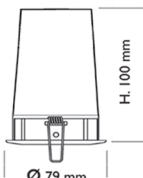

**TRITON ET MBA**  
COLLERETTE ORIENTABLE

Conforme  
NF DTU 45.11

IP50

IP65

De par sa conformité NF DTU 45.11, le luminaire MBF peut être directement recouvert d'isolant soufflé, y compris ouate de cellulose, et cela sans ajout d'un capot supplémentaire.