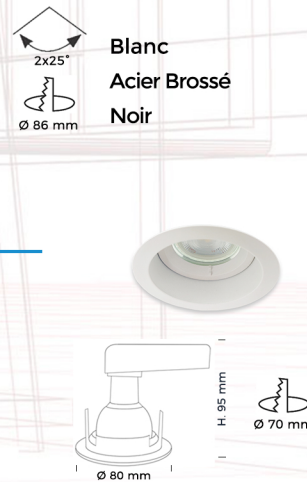

# MERCURE RIV

INSTALLATION EN EXTÉRIEUR  
SOUS FACE DE TOITURE

IP65

Ø 79 mm  
\* Hauteur 75 mm  
avec lampe de hauteur 55 mm

Ø 70 mm

LED standard  
Culot GU10

Le spot MERCURE RIV a été conçu avec son traitement spécifique "marin bord de mer" et son IP65 pour être installé en extérieur, en sous face de toiture ou planches de rives.