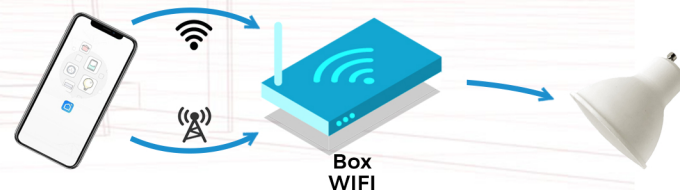

MERCURE PRO SLIM LED Smart Wifi 6w GU10 230V

Blanc	157601
Alu	157602
Acier Brossé	157603
Noir	157606
Chromé	157609
LED livrée dans le Pack	550650
Lm/Équivalence/Angle	450-470 Lm / 64-66w / 90°