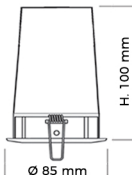

# MBF PRO

PROTECTION PEINTURE INTEGRÉE  
COLLERETTES AMOVIBLES

Conforme  
NF DTU 45.11

IP50

IP65

Ø 85 mm

Ø 70 mm

LED standard  
Culot GU10