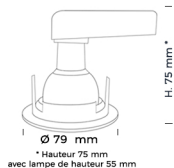

# MERCURE RIV

INSTALLATION EN EXTÉRIEUR  
SOUS FACE DE TOITURE

IP65

Ø 79 mm  
\* Hauteur 75 mm  
avec lampe de hauteur 55 mm

Ø 70 mm

LED standard  
Culot GU10

Le spot MERCURE RIV a été conçu avec son traitement spécifique "marin bord de mer" et son IP65 pour être installé en extérieur, en sous face de toiture ou planches de rives.