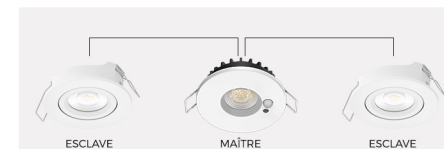

### Les luminaires esclaves :

FIXE : Spot Aura (p. 44)

BASSE LUMINANCE : Spot Reda (p. 45)

ORIENTABLE : Spot Buna (p. 46)