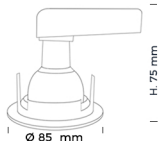

MERCURE PRO SLIM

FIXE / PROTECTION PEINTURE INTÉGRÉE
COLLERETTES AMOVIBLES

IP65

LED standard
Culot GU10

Avec sa douille GU10 soudée, le spot **MERCURE PRO SLIM** est la solution idéale pour une installation en plénum lorsque l'on dispose d'une hauteur d'encastrement réduite. Grâce à sa protection peinture intégrée, le spot **MERCURE PRO SLIM** vous permettra d'installer le spot dans votre plafond avant de réaliser vos travaux de peinture. Cette étape une fois terminée, les collerettes s'installeront simplement par vissage « 1/4 de tour » sur le corps du spot.

Les + produits :

Travaux de peinture simplifiés :
Protection peinture intégrée
Collerettes interchangeables

Douille SLIM :
Hauteur réduite de 2 cm
par rapport à une douille
standard

IP65 et classe II :
Utilisation en "Salle d'eau"

Fixation lampe :
Lampe prise en étau
(sans clips), ne peut pas
se mettre en travers

**Connectique automatique
avec repiquage,
Collerette "1/4 de Tour":**
Facilité de Montage

Ressorts renforcés :
Meilleure tenue du spot,
Meilleure étanchéité à l'air

Éco-Conception :

Lampe LED standard
remplaçable par l'utilisateur final