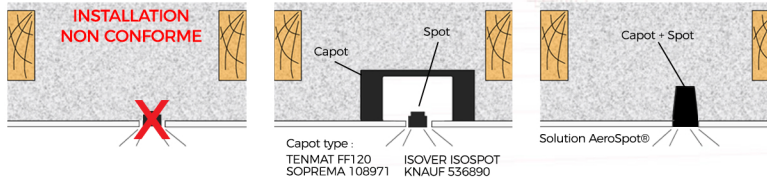

INSTALLATIONS CONFORMES NF DTU 45.11

Les + produits :

Travaux de peinture simplifiés :
Protection peinture intégrée
Collerettes amovibles

Capot :
Monté en usine
Conforme NF DTU 45.11

Douille GU10 Protect® :
Protection Incendie Optimale

IP65 et classe II :
Utilisation en "Salle d'eau"

Connectique automatique avec repiquage.
Collerette "1/4 de Tour" :
Facilité de Montage

Ressorts renforcés :
Meilleure tenue du spot
Meilleure étanchéité à l'air

Éco-Conception :

Lampe LED standard remplaçable par l'utilisateur final

Outil Mercure :
Permet l'extraction du spot sans abimer le plafond

Réf. : 000068