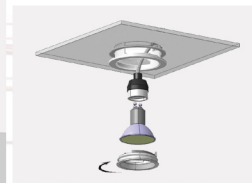

# MBA

ADAPTÉ AUX ISOLANTS SOUFLÉS ET DÉROULÉS  
ORIENTABLE 2x25°

Conforme  
NF DTU 45.11

IP50

IP65

Ø 100 mm

LED standard  
Culot GU10

De par sa conformité NF DTU 45.11, le luminaire **MBA** peut être directement recouvert d'isolant soufflé, y compris ouate de cellulose, et cela sans ajout d'un capot supplémentaire.