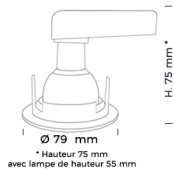

MERCURE SLIM

FIXE
INSTALLATION EN PLÉNUM

IP65

LED standard
Culot GU10

Avec sa douille GU10 coudée, le spot MERCURE SLIM est la solution idéale pour une installation en plénum lorsque l'on dispose d'une hauteur d'encastrement réduite.

Les + produits :

Douille SLIM :
Hauteur réduite de 2 cm
par rapport à une douille
standard

IP65 et classe II :
Utilisation en "Salle d'eau"

Fixation lampe :
Lampe prise en étai
(sans clips), ne peut pas
se mettre en travers

**Connectique automatique
avec repiquage,
Collerette "1/4 de Tour":**
Facilité de Montage

Ressorts renforcés :
Meilleure tenue du spot,
Meilleure étanchéité à l'air

Éco-Conception :

Lampe LED standard
remplaçable par l'utilisateur final