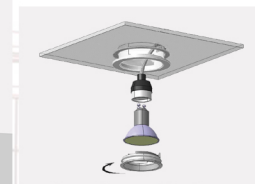

# TRITON SLIM

INSTALLATION EN PLÉNUM  
ORIENTABLE 2x25°

IP65

2x25°

Ø 86 mm

LED standard  
Culot GU10

Avec sa douille GU10 coudée, le spot TRITON SLIM est la solution idéale pour une installation en plénum lorsque l'on dispose d'une hauteur d'encastrement réduite.