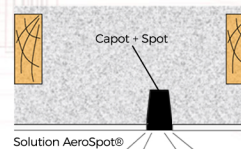

INSTALLATIONS CONFORMES NF DTU 45.11

Capot type :
TENMAT FF120
SOPREMA 108971

ISOVER ISOSPOT
KNAUF 536890

Solution AeroSpot®

Les + produits :

Capot :
Monté en usine
Conforme NF DTU 45.11

Douille GU10 Protect® :
Protection Incendie Optimale

Connectique automatique avec repiquage, Colerette "1/4 de Tour" :
Facilité de Montage

Ressorts renforcés :
Meilleure tenue du spot
Meilleure étanchéité à l'air

Éco-Conception :

Lampe LED standard
remplaçable par l'utilisateur final