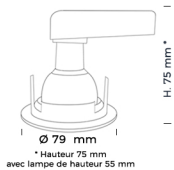

MERCURE HDR

INSTALLATION SUR PLAFOND HOURDIS

IP65

LED standard
Culot GU10

Le spot MERCURE HDR avec sa plaque métallique micro-perforée permet une installation simple et rapide (sans carottage) sur un plafond hourdis. Fixée par une colle-mastic, la plaque métallique est prévue pour recevoir, par la suite, un plâtre de finition.

Dimension de la plaque micro-perforée : 130x130 mm.

Les + produits :

Spot livré avec sa plaque d'encastrement pour une installation sur plafond hourdis

IP65 Classe II

Douille GU10 SLIM :

Hauteur réduite de 2 cm par rapport à une douille standard

Connectique automatique avec repiquage.

Colerette "1/4 de Tour": Facilité de Montage

Ressorts renforcés :

Meilleure tenue du spot
Meilleure étanchéité à l'air

Éco-Conception :

Lampe LED standard remplaçable par l'utilisateur final