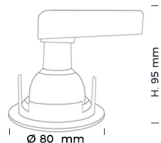

MERCURE BL "Basse Luminance"

FIXE
MEILLEUR CONFORT VISUEL

IP65

LED standard
Culot GU10

Le spot MERCURE BL "Basse Luminance" a été conçu pour optimiser le confort visuel. La sensation visuelle de luminosité est réduite tout en conservant les caractéristiques, flux et angle de diffusion, de la lampe LED. Ainsi le rendement de la source LED n'en n'est pas affecté, tout en réduisant l'éblouissement axial.

Les + produits :

Basse Luminance :
Réduction de l'éblouissement

Douille GU10 SLIM :
Hauteur réduite de 2 cm par rapport à une douille standard

IP65 et classe II :
Utilisation en "Salle d'eau"

Fixation lampe :
Lampe prise en étau (sans clips), ne peut pas se mettre en travers

Connectique automatique avec repiquage, Colerette "1/4 de Tour":
Facilité de Montage

Ressorts renforcés :
Meilleure tenue du spot, Meilleure étanchéité à l'air

Éco-Conception :

Lampe LED standard remplaçable par l'utilisateur final