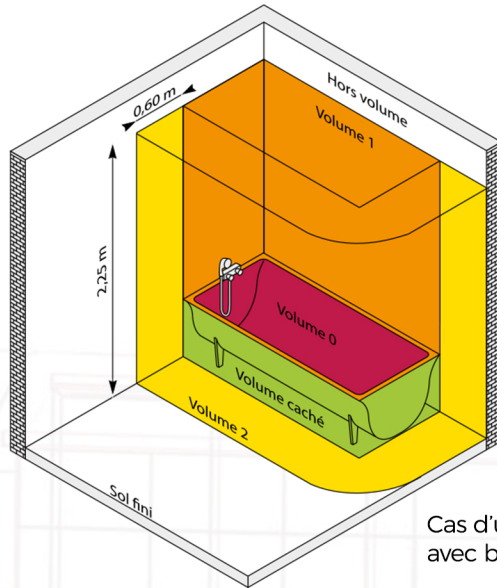

VOLUMES SALLE DE BAIN

Installation en « salle d'eau » :
norme de référence NFC 15-100 partie 7-701

Cas d'une salle d'eau
avec baignoire