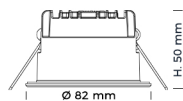

Les + produits :

Basse Luminance :
Réduction de l'éblouissement

Faible encombrement :
Hauteur réduite à 50 mm