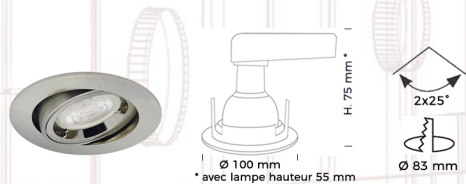

# MERCURE RIV

INSTALLATION EN EXTÉRIEUR  
SOUS FACE DE TOITURE

IP65

Ø 79 mm  
\* Hauteur 75 mm  
avec lampe de hauteur 55 mm

Ø 70 mm

LED standard  
Culot GU10

Le spot MERCURE RIV a été conçu avec son traitement spécifique "marin bord de mer" et son IP65 pour être installé en extérieur, en sous face de toiture ou planches de rives.