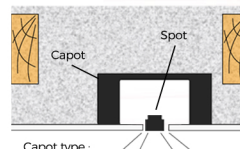

INSTALLATIONS CONFORMES NF DTU 45.11

Capot type :
TENMAT FF120
SOPREMA 108971

ISOVER ISOSPOT
KNAUF 536890

Solution AeroSpot®

Les + produits :

Capot :
Monté en usine
Conforme NF DTU 45.11

Douille GU10 Protect® :
Protection Incendie Optimale

Connectique automatique avec repiquage, Colerette "1/4 de Tour" :
Facilité de Montage

Ressorts renforcés :
Meilleure tenue du spot
Meilleure étanchéité à l'air

Éco-Conception :

Lampe LED standard
remplaçable par l'utilisateur final