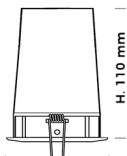

# MBA

ADAPTÉ AUX ISOLANTS SOUFLÉS ET DÉROULÉS  
ORIENTABLE 2x25°

Conforme  
NF DTU 45.11

IP50

IP65

Ø 100 mm

LED standard  
Culot GU10

De par sa conformité NF DTU 45.11, le luminaire **MBA** peut être directement recouvert d'isolant soufflé, y compris ouate de cellulose, et cela sans ajout d'un capot supplémentaire.