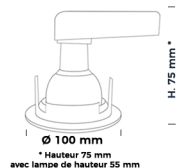

# TRITON SLIM

INSTALLATION EN PLÉNUM  
ORIENTABLE 2x25°

IP65

2x25°

Ø 86 mm

LED standard  
Culot GU10

Avec sa douille GU10 coudée, le spot TRITON SLIM est la solution idéale pour une installation en plénum lorsque l'on dispose d'une hauteur d'encastrement réduite.