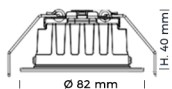

Les + produits :

Faible encombrement :
Hauteur réduite à 40 mm