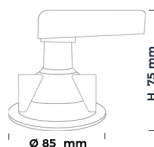

# Pack MERCURE ISD PRO V.2

ADAPTÉ AUX ISOLANTS DÉROULÉS  
PROTECTION PEINTURE INTÉGRÉE

Conforme  
NF DTU 45.10

ISOLANT  
déroulé

IP65

Ø 85 mm

H. 75 mm

Ø 70 mm