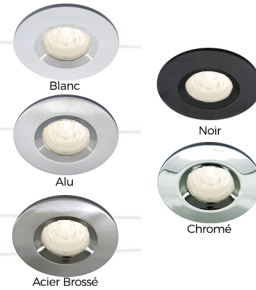

Pack MERCURE ISD PRO V.2

Pack livré avec Lampe "Prêt à poser"

PACK MERCURE ISD PRO V.2 LED 6w GU10 230V

	VERSION STANDARD LED Sylvania		VERSION DIMMABLE LED Sylvania		VERSION SWITCH CCT DIMMABLE	VERSION STEP CCT LED COB Sharp
	3000 K	4000 K	3000 K	4000 K	3000/4000 K	3000/4000 K
Blanc	362741	362751	362721	362731	362821	362801
Alu	362742	362752	362722	362732	362822	362802
Acier Brossé	362743	362753	362723	362733	362823	362803
Noir	362746	362756	362726	362736	362826	362806
Chromé	362749	362759	362729	362739	362829	362809
LED livrée dans le Pack	029118	029119	029141	029142	550620	550610
Lm/Équivalence/Angle	550 Lm / 77w / 36°	580 Lm / 81w / 36°	550 Lm / 77w / 36°	580 Lm / 81w / 36°	480-510 Lm / 68-72w / 45°	490-510 Lm / 67-72w / 38°

BLANC NEUTRE
580Lm
36° 6W GU10
25 000 h

IRC 80
25 000 h L70
EN 62471
groupe 0

PACK MERCURE ISD PRO V.2 LED 5w GU10 230V

	VERSION STANDARD LED Sylvania		VERSION DIMMABLE LED Sylvania	
	3000 K	4000 K	3000 K	4000 K
Blanc	362611	362621	362601	362701
Alu	362612	362622	362602	362702
Acier Brossé	362613	362623	362603	362703
Noir	362616	362626	362606	362706
Chromé	362619	362629	362609	362709
LED livrée dans le Pack	029114	029115	029132	029134
Lm/Équivalence/Angle	450 Lm / 64w / 36°	475 Lm / 67w / 36°	450 Lm / 64w / 36°	475 Lm / 67w / 36°

BLANC NEUTRE
475Lm
36° 6W GU10
25 000 h

IRC 80
25 000 h L70
EN 62471
groupe 0