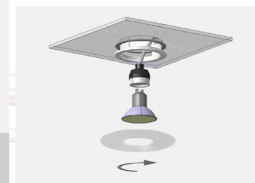

# MBF PRO

PROTECTION PEINTURE INTEGRÉE  
COLLERETTES AMOVIBLES

Conforme  
NF DTU 45.11

IP50

LED standard  
Culot GU10

Grâce à sa protection peinture intégrée, le MBF PRO vous permettra d'installer le spot dans votre plafond avant de réaliser vos travaux de peinture. Cette étape une fois terminée, les collerettes s'installeront simplement par vissage « 1/4 de tour » sur le corps du spot.

De par sa conformité NF DTU 45.11, le luminaire MBF PRO peut être directement recouvert d'isolant soufflé, y compris ouate de cellulose, et cela sans ajout d'un capot supplémentaire. Notre solution permet ainsi la mise en œuvre du spot et du capot en une seule opération et sans avoir à intervenir dans les combles.