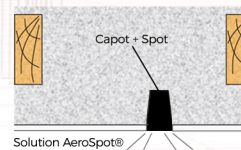

INSTALLATIONS CONFORMES NF DTU 45.11

Les + produits :

Travaux de peinture simplifiés :
Protection peinture intégrée
Collerettes amovibles

Capot :
Monté en usine
Conforme NF DTU 45.11

IP65 et classe II :
Utilisation en "Salle d'eau"

Connectique automatique avec repiquage, Colerette "1/4 de Tour":
Facilité de Montage

Ressorts renforcés :
Meilleure tenue du spot
Meilleure étanchéité à l'air

Éco-Conception :

Lampe LED standard
remplaçable par l'utilisateur final

Outil Mercure :
Permet l'extraction du spot
sans abîmer le plafond

Réf. : 000068