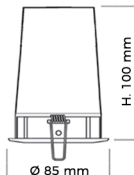

# MBF PRO

PROTECTION PEINTURE INTEGRÉE  
COLLERETTES AMOVIBLES

Conforme  
NF DTU 45.11

IP50

LED standard  
Culot GU10

Grâce à sa protection peinture intégrée, le MBF PRO vous permettra d'installer le spot dans votre plafond avant de réaliser vos travaux de peinture. Cette étape une fois terminée, les collerettes s'installeront simplement par vissage « 1/4 de tour » sur le corps du spot.