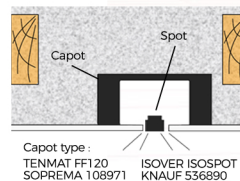

INSTALLATIONS CONFORMES NF DTU 45.11

Les + produits :

Travaux de peinture simplifiés :
Protection peinture intégrée
Collerettes amovibles

Capot :
Monté en usine
Conforme NF DTU 45.11

IP65 et classe II :
Utilisation en "Salle d'eau"

Connectique automatique avec repiquage, Colerette "1/4 de Tour":
Facilité de Montage

Ressorts renforcés :
Meilleure tenue du spot
Meilleure étanchéité à l'air

Éco-Conception :

Lampe LED standard
remplaçable par l'utilisateur final

Outil Mercure :
Permet l'extraction du spot
sans abîmer le plafond

Réf. : 000068