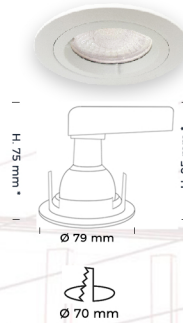

Spots LED IP65

INSTALLATION EN PLÉNUM

(LIVRÉ SANS LAMPE)

SPOT MERCURE IP65 GU10 230V

CONNECTIQUE
Type

	À visser	Automatique
Blanc	122701	722701
Alu	122702	722702
Acier Brossé	122703	722703
Noir	122706	722706
Chromé	122709	722709
BDE 73	450090	Bague d'encastrement

SPOT MERCURE BL IP65 GU10 230V

Spot "Basse Luminance"
Connectique automatique

	Réf.
Blanc	724701
Noir	724706

SPOT TRITON IP65 GU10 230V

CONNECTIQUE
Type

	À visser	Automatique
Blanc	165001	765001
Acier Brossé	165003	765003
Noir	165006	765006

SPOT MERCURE PRO IP65 GU10 230V

Collerette interchangeable - Connectique automatique

	Réf.
Blanc	723701
Alu	723702
Acier Brossé	723703
Noir	723706
Chromé	723709

SPOT PLUTON IP65 GU10 230V

Spot livré avec connectique automatique (sans lampe)

	Réf.
Blanc	160011
Chromé	160019

Blanc

Chromé

SPOT CALYPSO IP65 GU5.3 12V

Spot livré avec connectique (sans driver et lampe)

	Réf.
Blanc	130011
Chromé	130019