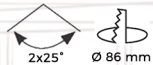

SPOT MERCURE BL IP65 GU10 230V

Spot "Basse Luminance"
Connectique automatique

	Réf.
Blanc	724701
Noir	724706

SPOT TRITON IP65 GU10 230V

CONNECTIQUE
Type

	À visser	Automatique
Blanc	165001	765001
Acier Brossé	165003	765003
Noir	165006	765006