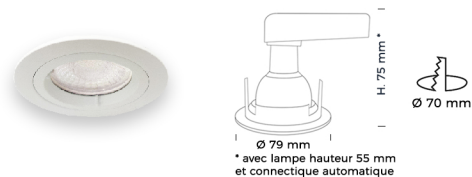

Spots LED IP20

INSTALLATION EN PLÉNUM

(LIVRÉ SANS LAMPE)

SPOT MERCURE IP20 GU10 230V

CONNECTIQUE Type

	À visser	Automatique
Blanc	150011	750011
Alu	150012	750012
Acier Brossé	150013	750013
Chromé	150019	750019

SPOT TRITON IP20 GU10 230V

CONNECTIQUE Type

	À visser	Automatique
Blanc	140011	740011
Alu	140012	740012
Acier Brossé	140013	740013
Chromé	140019	740019

SPOT NIX IP20 GU10 230V

CONNECTIQUE Type

	À visser	Automatique
Alu	180092	780092