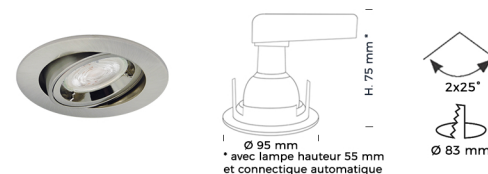

Spots LED IP20

INSTALLATION EN PLÉNUM

(LIVRÉ SANS LAMPE)

SPOT MERCURE IP20 GU10 230V

CONNECTIQUE Type

	À visser	Automatique
Blanc	150011	750011
Alu	150012	750012
Acier Brossé	150013	750013
Chromé	150019	750019

SPOT TRITON IP20 GU10 230V

CONNECTIQUE Type

	À visser	Automatique
Blanc	140011	740011
Alu	140012	740012
Acier Brossé	140013	740013
Chromé	140019	740019

SPOT NIX IP20 GU10 230V

CONNECTIQUE Type

	À visser	Automatique
Alu	180092	780092