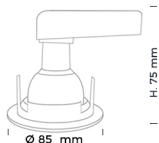

# Pack MERCURE SLIM PRO V.2

PROTECTION PEINTURE INTÉGRÉE  
COLLERETTES INTERCHANGEABLES

IP65

LED standard  
Culot GU10

Avec sa douille GU10 soudée, le spot **MERCURE SLIM PRO V.2** est la solution idéale pour une installation en plénum lorsque l'on dispose d'une hauteur d'encastrement réduite. Grâce à sa protection peinture intégrée, le spot **MERCURE SLIM PRO V.2** vous permettra d'installer le spot dans votre plafond avant de réaliser vos travaux de peinture. Cette étape une fois terminée, les collerettes s'installeront simplement par vissage « 1/4 de tour » sur le corps du spot.

## Les + produits :

**Travaux de peinture simplifiés :**  
Protection peinture intégrée  
Collerettes interchangeables

**Douille SLIM :**  
Hauteur réduite de 2 cm  
par rapport à une douille  
standard