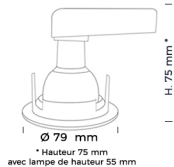

Pack MERCURE SLIM

INSTALLATION EN PLÉNUM

IP65

LED standard
Culot GU10

Avec sa douille GU10 coudée, le spot MERCURE SLIM est la solution idéale pour une installation en plénum lorsque l'on dispose d'une hauteur d'encastrement réduite.

Les + produits :

Douille SLIM :
Hauteur réduite de 2 cm
par rapport à une douille
standard

IP65 et classe II :
Utilisation en "Salle d'eau"

Fixation lampe :
Lampe prise en étau
(sans clips), ne peut pas
se mettre en travers