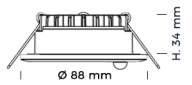

### Les + produits :

**Très faible encombrement :**  
Spot extra-plat, hauteur réduite à 34 mm

**Autonome :**  
Ne nécessite pas d'interrupteur

**Fonction maître/esclave (ME) :**  
Permet de commander d'autres luminaires branchés sur le spot