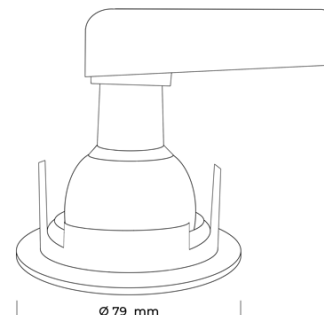

### Spot MERCURE SLIM - Marin

			230V GU10	MAX 50W	IP65		
--	---	---	--------------	------------	------	---	---

#### Description :

Spot avec traitement spécifique marin, bord de mer, adapté au milieu agressif salin.

Spot encastré, conforme RE 2020  
Installation en Plénum

Livré avec connectique et douille (sans lampe).

Ø 79 mm

#### Caractéristiques :

Matière	Fonte d'aluminium	Finition de Colerette	Blanc
Ø Colerette	79 mm	Ø encastrement	70 mm
Isolants admis	NON	Tension de raccordement	230V AC
Connectique	Automatique	Douille	GU10
Orientable	NON	Puissance Max	50W
Classe Electrique	II	Indice de Protection	IP65
Normes	NF-EN - 60.598-1 NF-EN - 60.598-2-2 NF-C 15.100	Réglementation Thermique	RE 2020