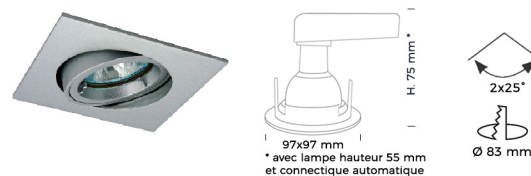

SPOT NIX IP20 GU10 230V ☐

CONNECTIQUE Type

	À visser	Automatique
Alu	180092	780092