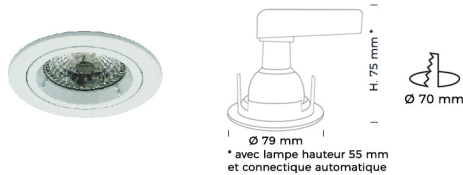

## INSTALLATION EN PLÉNUM

(LIVRÉ SANS LAMPE)

Les spots IP20 sont adaptés à la RE2020 lorsque le test de perméabilité à l'air n'est pas nécessaire.

### SPOT MERCURE IP20 GU10 230V