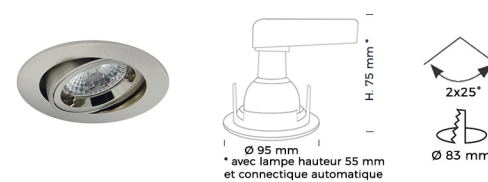

SPOT TRITON IP20 GU10 230V ☐

CONNECTIQUE Type

	À visser	Automatique
Blanc	140011	740011
Alu	140012	740012
Acier Brossé	140013	740013
Chromé	140019	740019