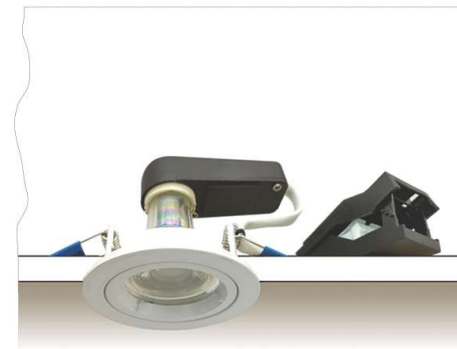

# Kit LED

## Spot + Lampe

éco  
CONCEPTION  
GU10 lampe

- spot avec connectique et douille
- lampe LED
- transformateur/driver (en version 12v)