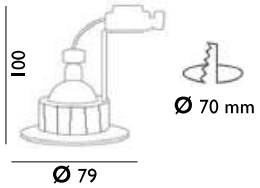

Spots IP65 NO AIR

Spots livrés avec connectique et douille (sans lampe) / prix identique pour les différentes couleurs de collerettes

230V GU10 Fixation lampe 1/4 de Tour IP65

NO AIR

MAX 50W

MERCURE IP65

	connectique à visser	connectique automatique
Spot MERCURE IP65 Blanc	I22701	722701
Spot MERCURE Marin IP65 Blanc spot avec traitement spécifique marin bord de mer, adapté au milieu agressif salin	I22901	722901
Spot MERCURE IP65 Alu	I22702	722702
Spot MERCURE IP65 Acier brossé	I22703	722703
Spot MERCURE IP65 Chromé	I22709	722709