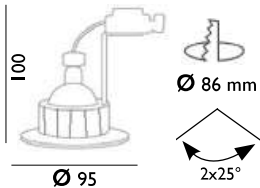

TRITON IP65

	connectique à visser	connectique automatique
Spot TRITON IP65 Blanc	I65001	765001
Spot TRITON IP65 Acier brossé	I65003	765003

230V GU10 Collerette interchangeable IP65

NO AIR

MAX 50W