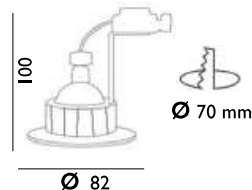

12V TBT GU5.3 "Salle d'eau"

Spot CALYPSO IP65 Blanc	I30011
Spot CALYPSO IP65 Chromé	I30019

livré avec connectique à visser

IP65

NO AIR

VOLUME 1/2

MAX 50W

CALYPSO - PLUTON IP65