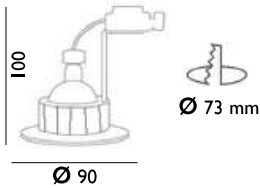

ZOLAN IP65

	connectique automatique
Spot ZOLAN IP65 Blanc	380011
Spot ZOLAN IP65 Alu	380012
Spot ZOLAN IP65 Acier brossé	380013
Spot ZOLAN IP65 Chromé	380019
Spot ZOLAN IP65 Noir Mat	380016

12V TBT GU5.3 "Salle d'eau"

Spot CALYPSO IP65 Blanc	I30011
Spot CALYPSO IP65 Chromé	I30019

livré avec connectique à visser

IP65

NO AIR

VOLUME 1/2

MAX 50W