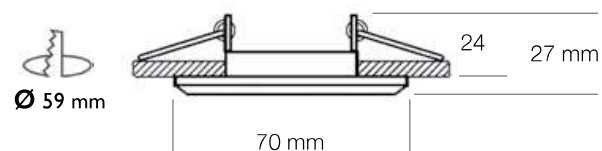

Spot MINI-COB

Spot Encastré LED
Diamètre réduit et Extra plat

LED COB avec driver