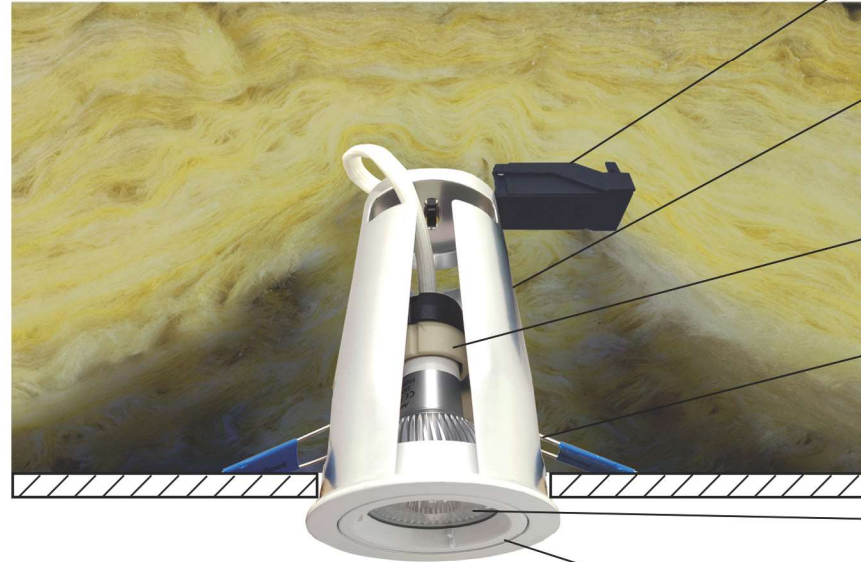

Spot Mercure-RI

Spot encastré sous isolant déroulé Collerette "1/4 de Tour"

éco
CONCEPTION
GU10 lampe

LED à culot GU10 230V

Spot MERCURE-RI

Spot encastré sous isolant déroulé
Collerette "1/4 de Tour"

Les + produits :

NO AIR

IP65

LED
MAX
10 W

Connectique :
Automatique
avec repiquage

**Capot Recouvrable
d'Isolant Déroulé**
H : 135 mm

Culot GU10 :
Lampe interchangeable

Ressorts renforcés :
Meilleure tenue du spot
Meilleure étanchéité à l'air

Fixation lampe :
Lampe prise en étau
(sans clips), ne peut pas
se mettre en travers

NO AIR - RT2012
IP65 et classe II :
Collerette "1/4 de Tour"

Spots livrés avec capot, connectique et douille (sans lampe)

230V GU10 Fixation lampe 1/4 de Tour

Finition collerette	Références
Blanc	310101
Alu	310102
Acier brossé	310103
Chromé	310109

Prix identique pour les différentes couleurs de collerette