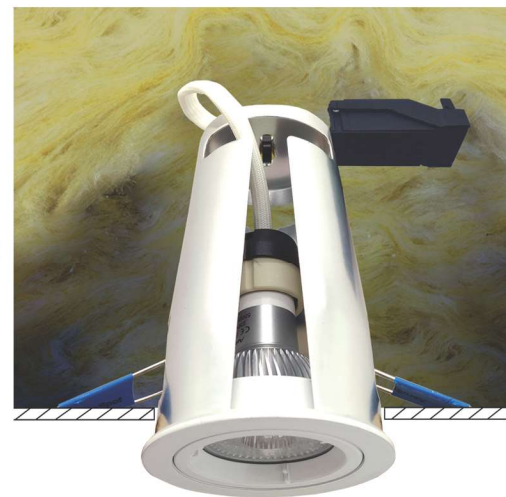

Spot Mercure-RI

Spot encastré sous isolant déroulé Collerette "1/4 de Tour"

éco
CONCEPTION
GU10 lampe

LED à culot GU10 230V

Spot MERCURE-RI

Spot encastré sous isolant déroulé
Collerette "1/4 de Tour"

Les + produits :

NO AIR

IP65

LED
MAX
10 W

Connectique :
Automatique
avec repiquage

**Capot Recouvrable
d'Isolant Déroulé**
H : 135 mm

Culot GU10 :
Lampe interchangeable

Ressorts renforcés :
Meilleure tenue du spot
Meilleure étanchéité à l'air

Fixation lampe :
Lampe prise en étau
(sans clips), ne peut pas
se mettre en travers

NO AIR - RT2012
IP65 et classe II :
Collerette "1/4 de Tour"

Spots livrés avec capot, connectique et douille (sans lampe)

230V GU10 Fixation lampe 1/4 de Tour

Finition collerette	Références
Blanc	310101
Alu	310102
Acier brossé	310103
Chromé	310109

Prix identique pour les différentes couleurs de collerette