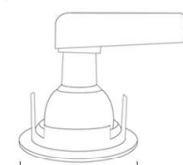

Ø 79 mm
* avec lampe hauteur 55 mm et connectique automatique

Accessoires pour spot MERCURE : N.C

SPOT MERCURE "MARIN" IP65 GU10 230V

Spot avec traitement spécifique "marin, bord de mer", adapté au milieu agressif salin.

SPOT ZOLAN IP65 GU10 230V

Collerette Interchangeable

Ø 90 mm
* avec lampe hauteur 55 mm

Ø 73 mm

Blanc
Alu
Acier Brossé
Noir
Chromé

Réf.

380011
380012
380013
380016
380019

SPOT PLUTON LED IP65 GU10 230V

Spot livré avec connectique automatique (sans lampe)

Blanc
Chromé

	Réf.
Blanc	160011
Chromé	160019

Ø 82 mm
* avec lampe hauteur 55 mm

Blanc

Chromé

SPOT CALYPSO LED IP65 GU5.3 12V

Spot livré avec connectique (sans lampe)