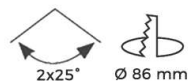

Ø 95 mm
* avec lampe hauteur 55 mm et connectique automatique