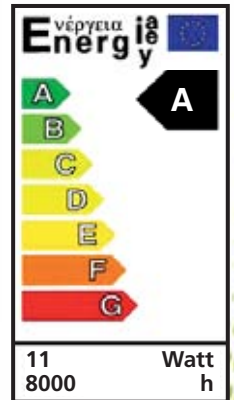

▶ PLUTON IP64 GU10 Fluo 230v

salle d'eau
« volume 2 & 3 »