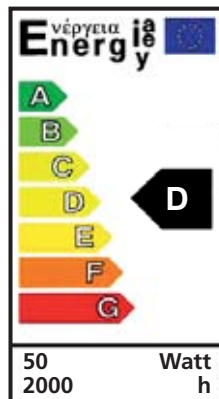

► PLUTON IP64 GU10 Halogène 230v

salle d'eau
« volume 2 & 3 »