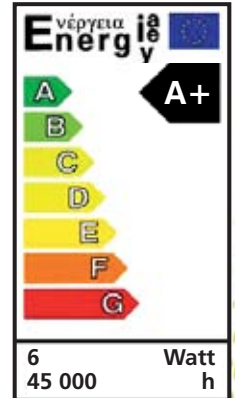

► CALYPSO IP64 LED TBT 12v

salle d'eau
« volume 1 »

Spot encastré fixe IP64
 Colerette en fonte d'aluminium de forme galbée,
 bague d'encastrement métallique traitée anticorrosion
 Verre trempé en face avant et joints silicone
 Adapté au « volume 1 » des salles d'eau : IP64 et Classe III
 Livré avec connectique GU5.3
Couleur : Blanc ou Chromé

... étanche et alimenté
 en 12v, ce spot est destiné
 au volume 1 des salles d'eau.

Version Kit :

- 1 spot **CALYPSO IP64** et sa connectique GU5.3
- 1 convertisseur électronique 230v/ 12v, AC/DC **CEL-06**, câblé au secondaire
- 1 lampe **LED GU5.3 6w** 12V 25° 2800°K blanc chaud