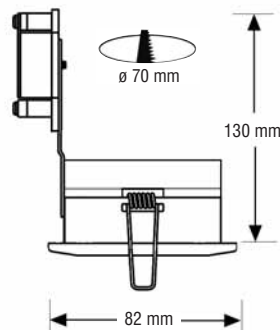

référence	couleur	code
Spot PLUTON IP64 GU10 blanc	blanc	160011
Kit PLUTON IP64 GU10 Fluo 11w blanc	blanc	160061
PLUTON IP64 GU10 chromé	chromé	160019
Kit PLUTON IP64 GU10 Fluo 11w chromé	chromé	160069
Kit CHANTIER PLUTON GU10 Fluo 11w	blanc/chromé	-

*IP64 en plafond fermé