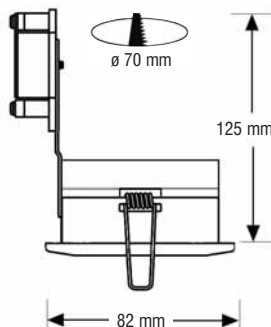

référence	couleur	code
Spot CALYPSO IP64 TBT blanc	blanc	130011
Kit CALYPSO IP64 TBT 50w blanc	blanc	130021
Spot CALYPSO IP64 TBT chromé	chromé	130019
Kit CALYPSO IP64 TBT 50w chromé	chromé	130029
Kit CHANTIER CALYPSO TBT IP64 50w	blanc/chromé	-

*IP64 en plafond fermé / version kit 35w : N.C.