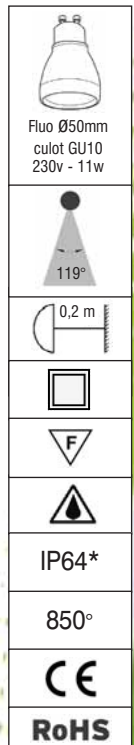

PLUTON chromé

...Fluocompact de dimension réduite pour un éclairage équivalent à une lampe à incandescence de 60w !

Version Kit :

1 spot **PLUTON** avec sa connectique GU10
1 lampe **GU10 Fluo 11w** 119° 2700°K blanc chaud

Kit en packaging blister

référence	couleur	code
Spot PLUTON IP64 GU10 blanc	blanc	160011
Kit PLUTON IP64 GU10 Fluo 11w blanc	blanc	160061
PLUTON IP64 GU10 chromé	chromé	160019
Kit PLUTON IP64 GU10 Fluo 11w chromé	chromé	160069
Kit CHANTIER PLUTON GU10 Fluo 11w	blanc/chromé	-