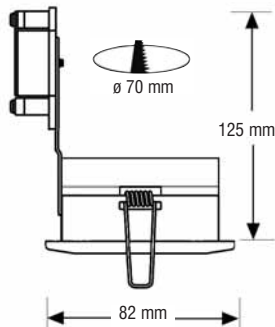

Spot encastré fixe IP64. Colerette en fonte d'aluminium de forme galbée, bague d'encastrement métallique traitée anticorrosion. Verre trempé en face avant et joints silicone. Adapté au « volume 2 et 3 » des salles d'eau : IP 64 et Classe II Livré avec connectique GU10
Couleur : Blanc ou Chromé

...étanche et double isolation, ce spot est destiné aux salles d'eau en volume 2 et 3