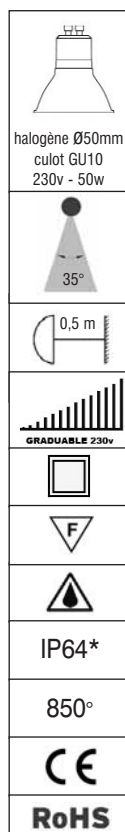

Spot encastré fixe IP64. Colerette en fonte d'aluminium de forme galbée, bague d'encastrement métallique traitée anticorrosion. Verre trempé en face avant et joints silicone. Adapté au « volume 2 et 3 » des salles d'eau : IP 64 et Classe II Livré avec connectique GU10
Couleur : Blanc ou Chromé

...étanche et double isolation, ce spot est destiné aux salles d'eau en volume 2 et 3