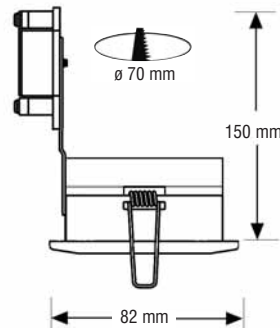

Version Kit :

- 1 spot **CALYPSO IP64** et sa connectique GU5.3
- 1 convertisseur électronique 230v/ 12v, AC/DC **CEL-06**, câblé au secondaire
- 1 lampe **LED GU5.3 6w** 12V 25° 2800°K blanc chaud

driver CEL-06