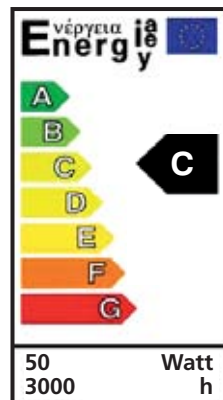

► CALYPSO IP64 TBT 12v

salle d'eau
« volume 1 »