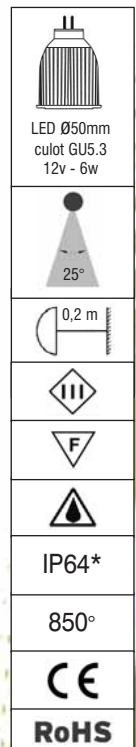

► CALYPSO IP64 LED TBT 12v

salle d'eau
« volume 1 »

Spot encastré fixe IP64
 Colerette en fonte d'aluminium de forme galbée,
 bague d'encastrement métallique traitée anticorrosion
 Verre trempé en face avant et joints silicone
 Adapté au « volume 1 » des salles d'eau : IP64 et Classe III
 Livré avec connectique GU5.3
Couleur : Blanc ou Chromé

... étanche et alimenté
 en 12v, ce spot est destiné
 au volume 1 des salles d'eau.

Version Kit :

- 1 spot **CALYPSO IP64** et sa connectique GU5.3
- 1 convertisseur électronique 230v/ 12v, AC/DC **CEL-06**, câblé au secondaire
- 1 lampe **LED GU5.3 6w** 12V 25° 2800°K blanc chaud