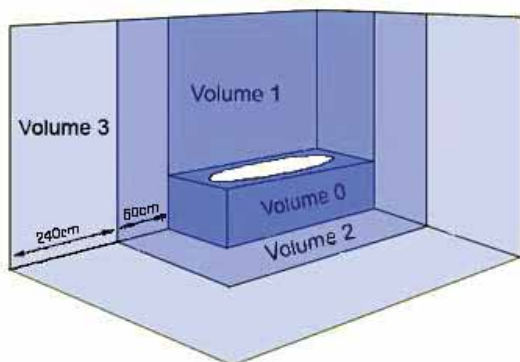

*IP64 en plafond fermé

► PLUTON IP64 GU10 Halogène 230v

salle d'eau
« volume 2 & 3 »

Spot encastré fixe IP64. Colerette en fonte d'aluminium de forme galbée, bague d'encastrement métallique traitée anticorrosion. Verre trempé en face avant et joints silicone. Adapté au « volume 2 et 3 » des salles d'eau : IP 64 et Classe II Livré avec connectique GU10
Couleur : Blanc ou Chromé

...étanche et double isolation, ce spot est destiné aux salles d'eau en volume 2 et 3

Version Kit :

- 1 spot **PLUTON IP64** avec sa connectique GU10
- 1 lampe halogène **GU10 50w 35°**

Kit en packaging blister