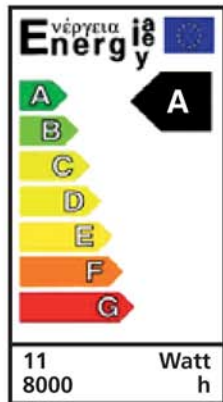

► Lampe Fluo ø50 230v 11w

code : 550050

- lampe fluo-compacte avec alimentation électronique incorporée
- température de couleur « chaude » 2800K
- faible dégagement de chaleur
- adapté à l'éclairage général des lieux tertiaires ou de l'habitat domestique

Une technologie éprouvée dans une lampe de petite dimension... équivalent à une lampe de 60w !

80%
D'ÉCONOMIE
D'ÉNERGIE

1m	11w Ø3,40	119°	91lx
2m	Ø6,80		23lx

CE

RoHS