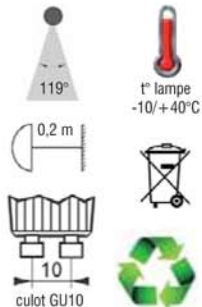

► Lampe Fluo ø50 230v 11w

code : 550050

- lampe fluo-compacte avec alimentation électronique incorporée
- température de couleur « chaude » 2800K
- faible dégagement de chaleur
- adapté à l'éclairage général des lieux tertiaires ou de l'habitat domestique

Une technologie éprouvée dans une lampe de petite dimension... équivalent à une lampe de 60w !

80%
D'ÉCONOMIE
D'ÉNERGIE

1m	11w Ø3,40	119°	91lx
2m	Ø6,80		23lx

CE

RoHS